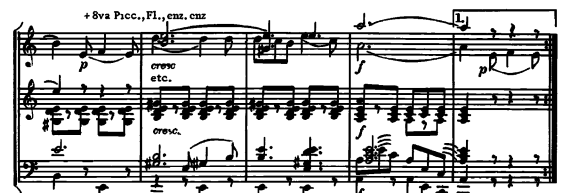

Molenaar Edition

Cardiff Castle

March

T. J. B Powell

Art.Nr: 025395020

Fanfare Band

Marches

Colofon

Molenaar Edition BV

Industrieweg 23
NL 1521 ND Wormerveer
the Netherlands
Phone: +31 (0)75 - 628 68 59
Fax: +31 (0)75 - 621 49 91
Email: office@molenaar.com
Website: www.molenaar.com

© Molenaar Edition BV - Wormerveer - the Netherlands

Copying of sheetmusic from this booklet is illegal.

Mini - Score

www.molenaar.com

Molenaar Edition

Tom J. Powell

CARDIFF CASTLE

MARS

HARMONIE - FANFARE

UITGAVE-VERLAG-EDITION MOLENAAR

2

CARDIFF CASTLE

MARS

DIRECTIE in B $\flat$

(Serie Marstromfen No. 395)

T. J. POWELL

3